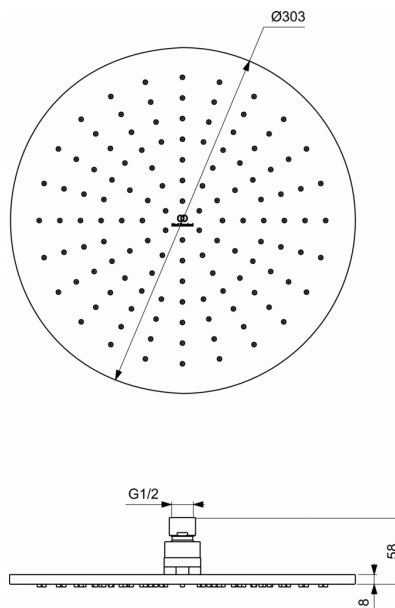

Cod produs A5803

JOY

Palarie de dus 300x300 mm

Palarie de dus 300x300 mm

Palarie de dus cu 1 functie

Diametru 300mm

Duze "Easy clean" pentru a preveni depunerile de calcar

Limitator de debit 12 l/min